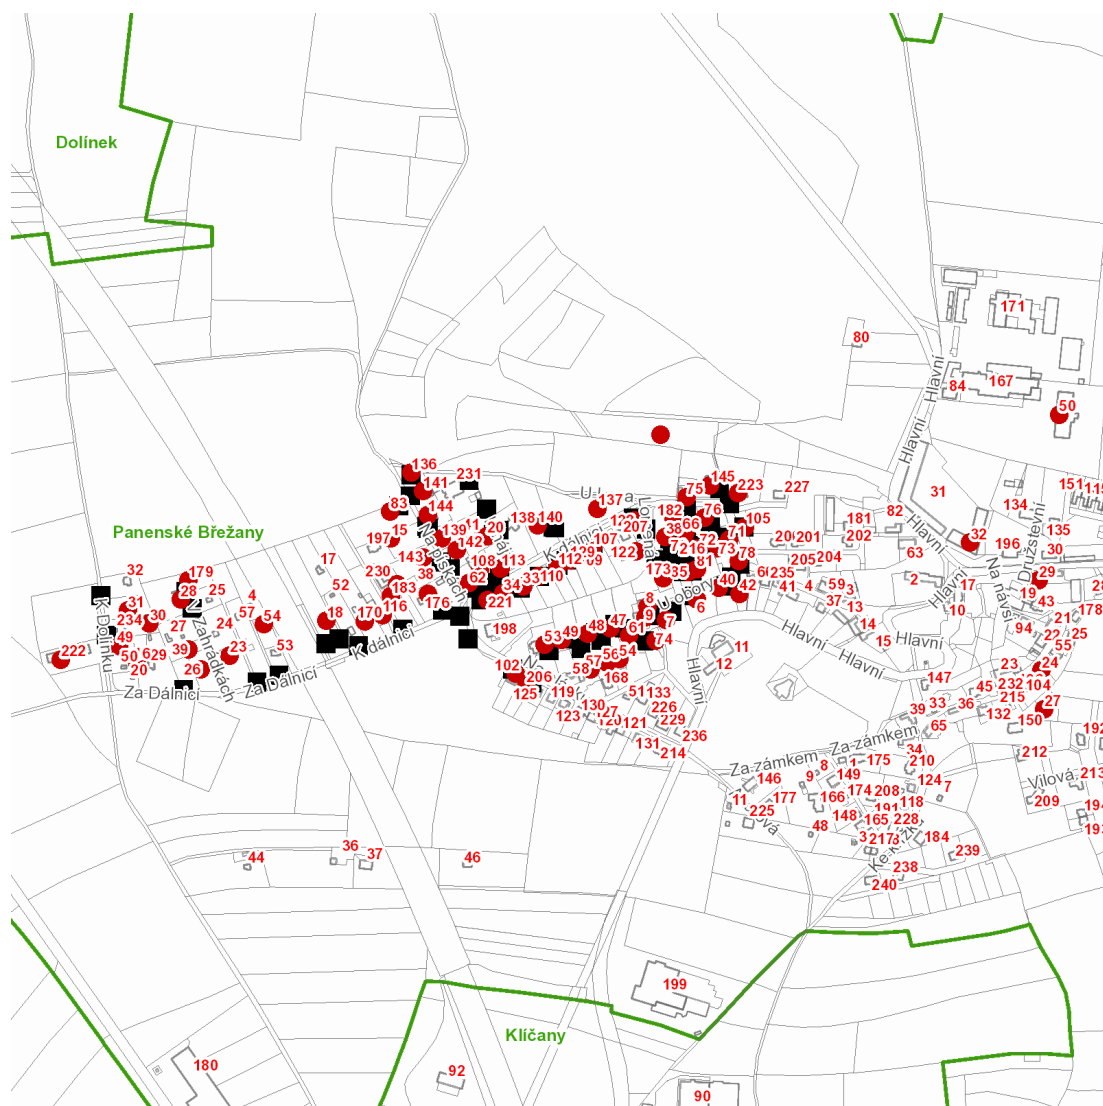

dne **21. 5. 2021** od **8:30** do **12:45** hodin

Plánovaná odstávka zahrnuje tyto lokality:**Panenské Břežany (okres Praha-východ)**

č. p. 29, 38, 176

č. ev. 15, 16, 18, 33

Hlavní: č. p. 32, 50

K dálnici: č. p. 62, 71, 75, 105, 107, 108, 109, 110, 112, 113, 116, 129, 137, 140, 145, 170, 182, 183, 221, 223;
č. ev. 34

K Dolínku: č. ev. 30, 31, 49

K háji: č. p. 20

Lomená: č. p. 66, 70, 72, 73, 76, 122, 128, 173

Na pískách: č. p. 83, 102, 136, 139, 141, 142, 143, 144, 206

Na plácku: č. p. 47, 48, 49, 53, 54, 56, 57, 61

Strmá: č. p. 24, 27

U obory: č. p. 6, 7, 8, 9, 40, 42, 74, 78, 81, 85

V Zahrádkách: č. p. 179; č. ev. 28, 39

Za Dálnicí: č. p. 222; č. ev. 23, 26, 54

kat. území **Panenské Břežany** (kód **717550**): parcelní č. 166/47, 180/10

dne 21. 5. 2021 od 8:30 do 12:45 hodin**Orientační mapový podklad odstávkou dotčených lokalit****VYSVĚTLIVKY**

- – adresy dotčené odstávkou elektřiny
- – místa připojení k elektrické síti dotčená odstávkou