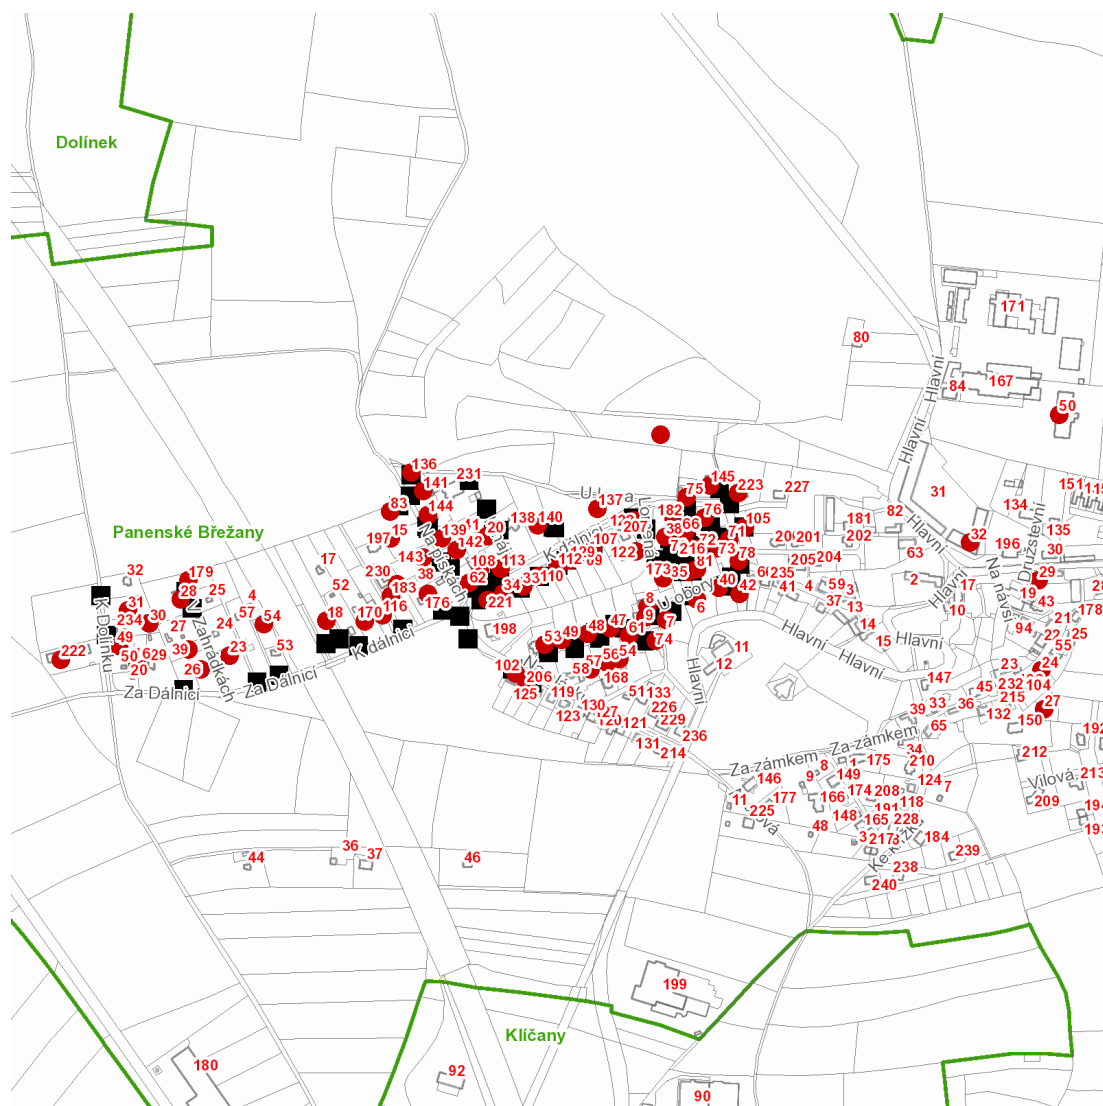

dne **1. 6. 2021** od **7:15** do **15:30** hodin

Plánovaná odstávka zahrnuje tyto lokality:**Panenské Břežany (okres Praha-východ)**

č. p. 29, 38, 176

č. ev. 15, 16, 18, 33

Hlavní: č. p. 32, 50

K dálnici: č. p. 62, 71, 75, 105, 107, 108, 109, 110, 112, 113, 116, 129, 137, 140, 145, 170, 182, 183, 221, 223;
č. ev. 34

K Dolínku: č. ev. 30, 31, 49

K háji: č. p. 20

Lomená: č. p. 66, 70, 72, 73, 76, 122, 128, 173

Na pískách: č. p. 83, 102, 136, 139, 141, 142, 143, 144, 206

Na plácku: č. p. 47, 48, 49, 53, 54, 56, 57, 61

Strmá: č. p. 24, 27

U obory: č. p. 6, 7, 8, 9, 40, 42, 74, 78, 81, 85

V Zahrádkách: č. p. 179; č. ev. 28, 39

Za Dálnicí: č. p. 222; č. ev. 23, 26, 54

kat. území **Panenské Břežany** (kód **717550**): parcelní č. 166/47, 180/10

dne 1. 6. 2021 od 7:15 do 15:30 hodin**Orientační mapový podklad odstávkou dotčených lokalit****VYSVĚTLIVKY**

- – adresy dotčené odstávkou elektřiny
- – místa připojení k elektrické síti dotčená odstávkou