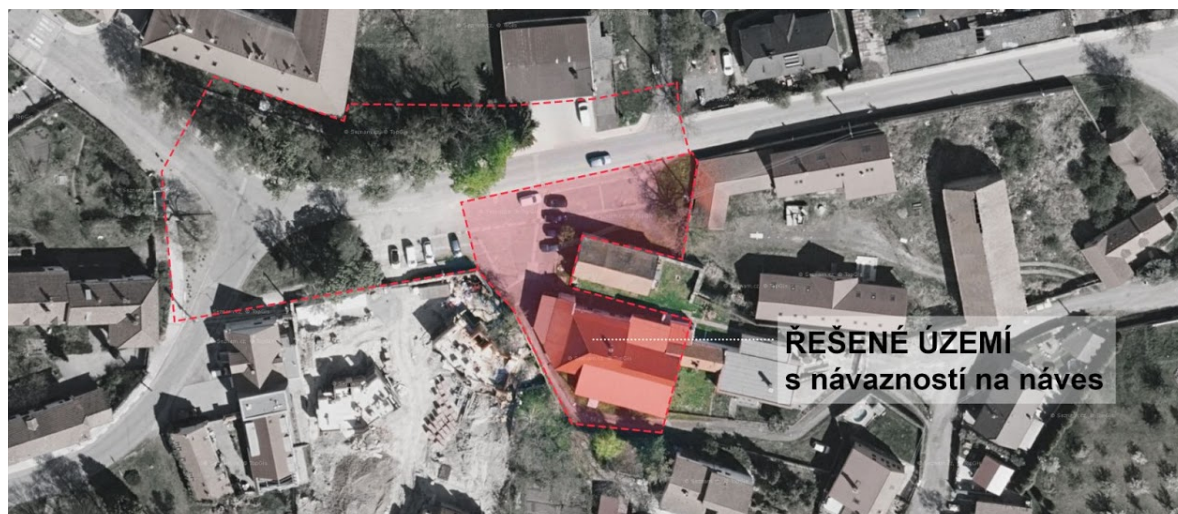

Komunitní dům Panenské Břežany - dotazník

Milí sousedé,
vedení obce vyhlašuje architektonickou soutěž na nový Komunitní dům obce Panenské Břežany. Do rukou se Vám dostává dotazník nápadů, který si klade za cíl zjistit, jak si Vy osobně představujete své společensko-kulturně-sportovní centrum obce. Prosíme Vás o odpovědi na následující otázky. Budeme také rádi za Vaše další nápady a myšlenky, které mohou vést ke zlepšení fungování objektu a blízkého veřejného prostoru. Z Vašich nápadů a námětů budou vycházet architekti při tvorbě architektonické studie.

Dotazník můžete vyplňovat **do 15. 7. 2021**:

- v tištěné formě a vhodit do schránky na obecním úřadě nebo
- on-line: <https://bit.ly/dotaznik-soutez-brezany>

Na adrese panenskebrezany.cityupgrade.cz můžete také sledovat průběh architektonické soutěže a následné výsledky.

Jsem: ☐ muž ☐ žena

Kolik vám je let? ☐ do 18 let ☐ 19-30 let ☐ 31-50 let ☐ 51-65 let ☐ 66 a více let

Co se vám vybaví, když se řeknou Panenské Břežany?

Kde trávíte nejvíce času v rámci obce a proč?

Když za Vámi přijedou známí, kam je vezmete?